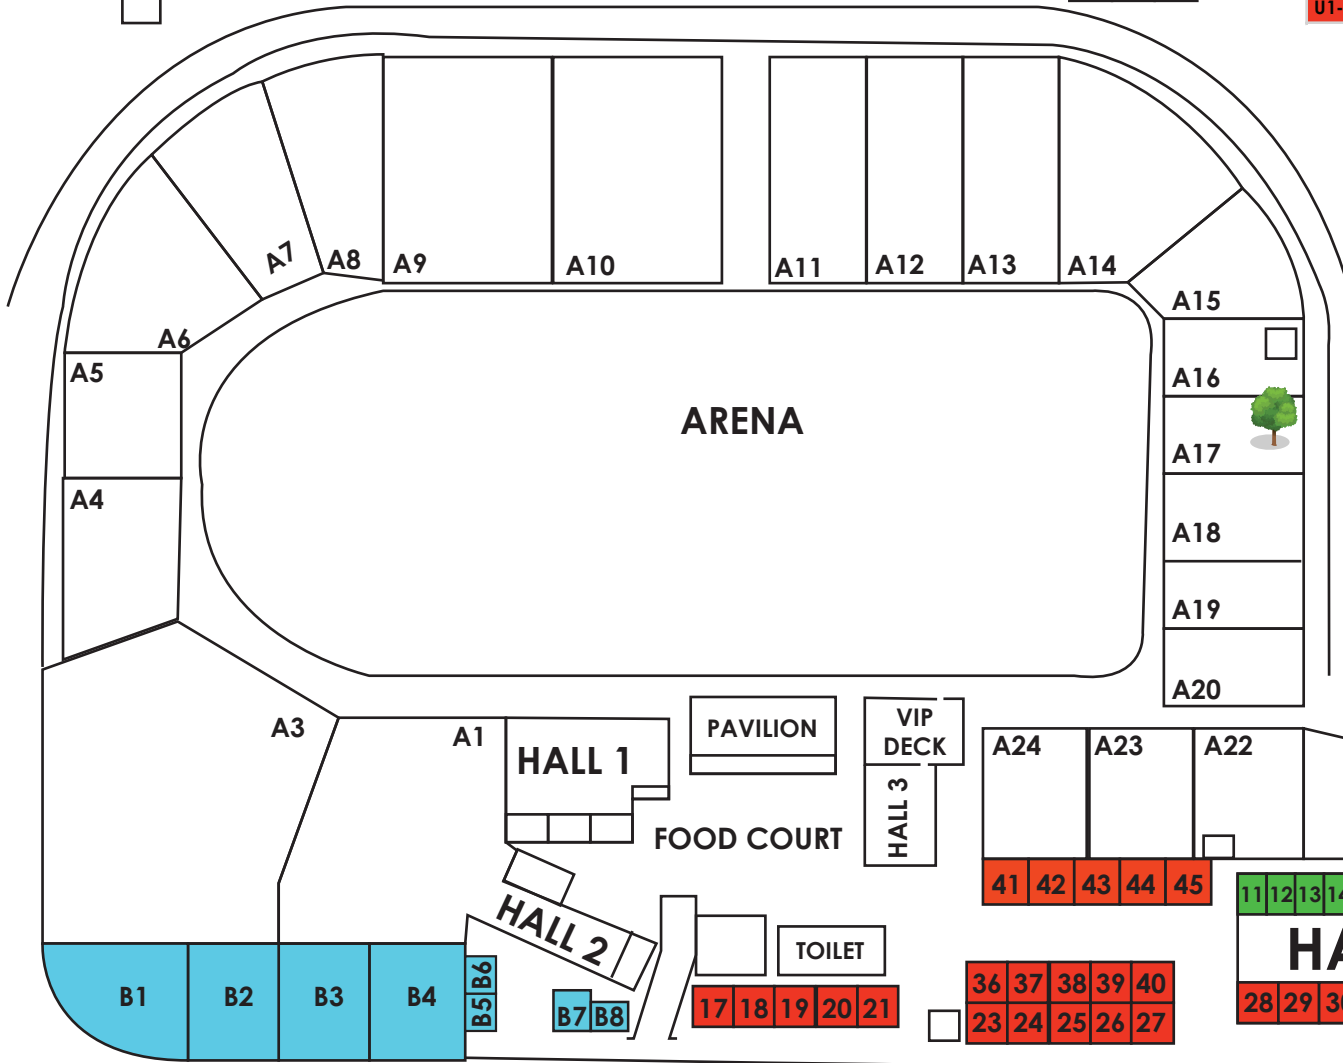

CAMPING SITE

C1	C2	C3	C4	C5	C6	C7	C8	C9	C10	C11	GATE	C12	C13	C14	C15	C16	C17	C18
ROAD																		
D1	D2	D3	D4	D5	D6	D7	D8	D9	D10	D11	GATE	D12	D13	D14	D15	D16	D17	D18

HORSE STABLES

TOILET

STALLS

STALLS

68 69 70

STAND SIZES	
A1-15	U17-21 - 6x11m
A16-20 - 9x17m	U23-40 - 8x9m
B1-4 - 14x14m	U41-45 - 6x9m
B5-8 - 7x7m	U60 - 67 - 8mx10m
B9-20 - 8x14m	UU1 - 10 - 4x11m
U1-16 - 5 x11m	UU11 - 20 - 5x4m

ROAD																	
A18	A17	A16	A15	A14	A13	A12	A11	A10	A9	A8	A7	A6	A5	A4	A3	A2	A1
ROAD																	
B18	B17	B16	B15	B14	B13	B12	B11	B10	B9	B8	B7	B6	B5	B4	B3	B2	B1
EXHIBITORS PARKING																	

TOILET

U67 U66 U65 U64 U63

U62 U60 U61

K3 K2 K1
BIERTUIN TOILET

MAIN ENTRANCE

MERRY GO ROUND